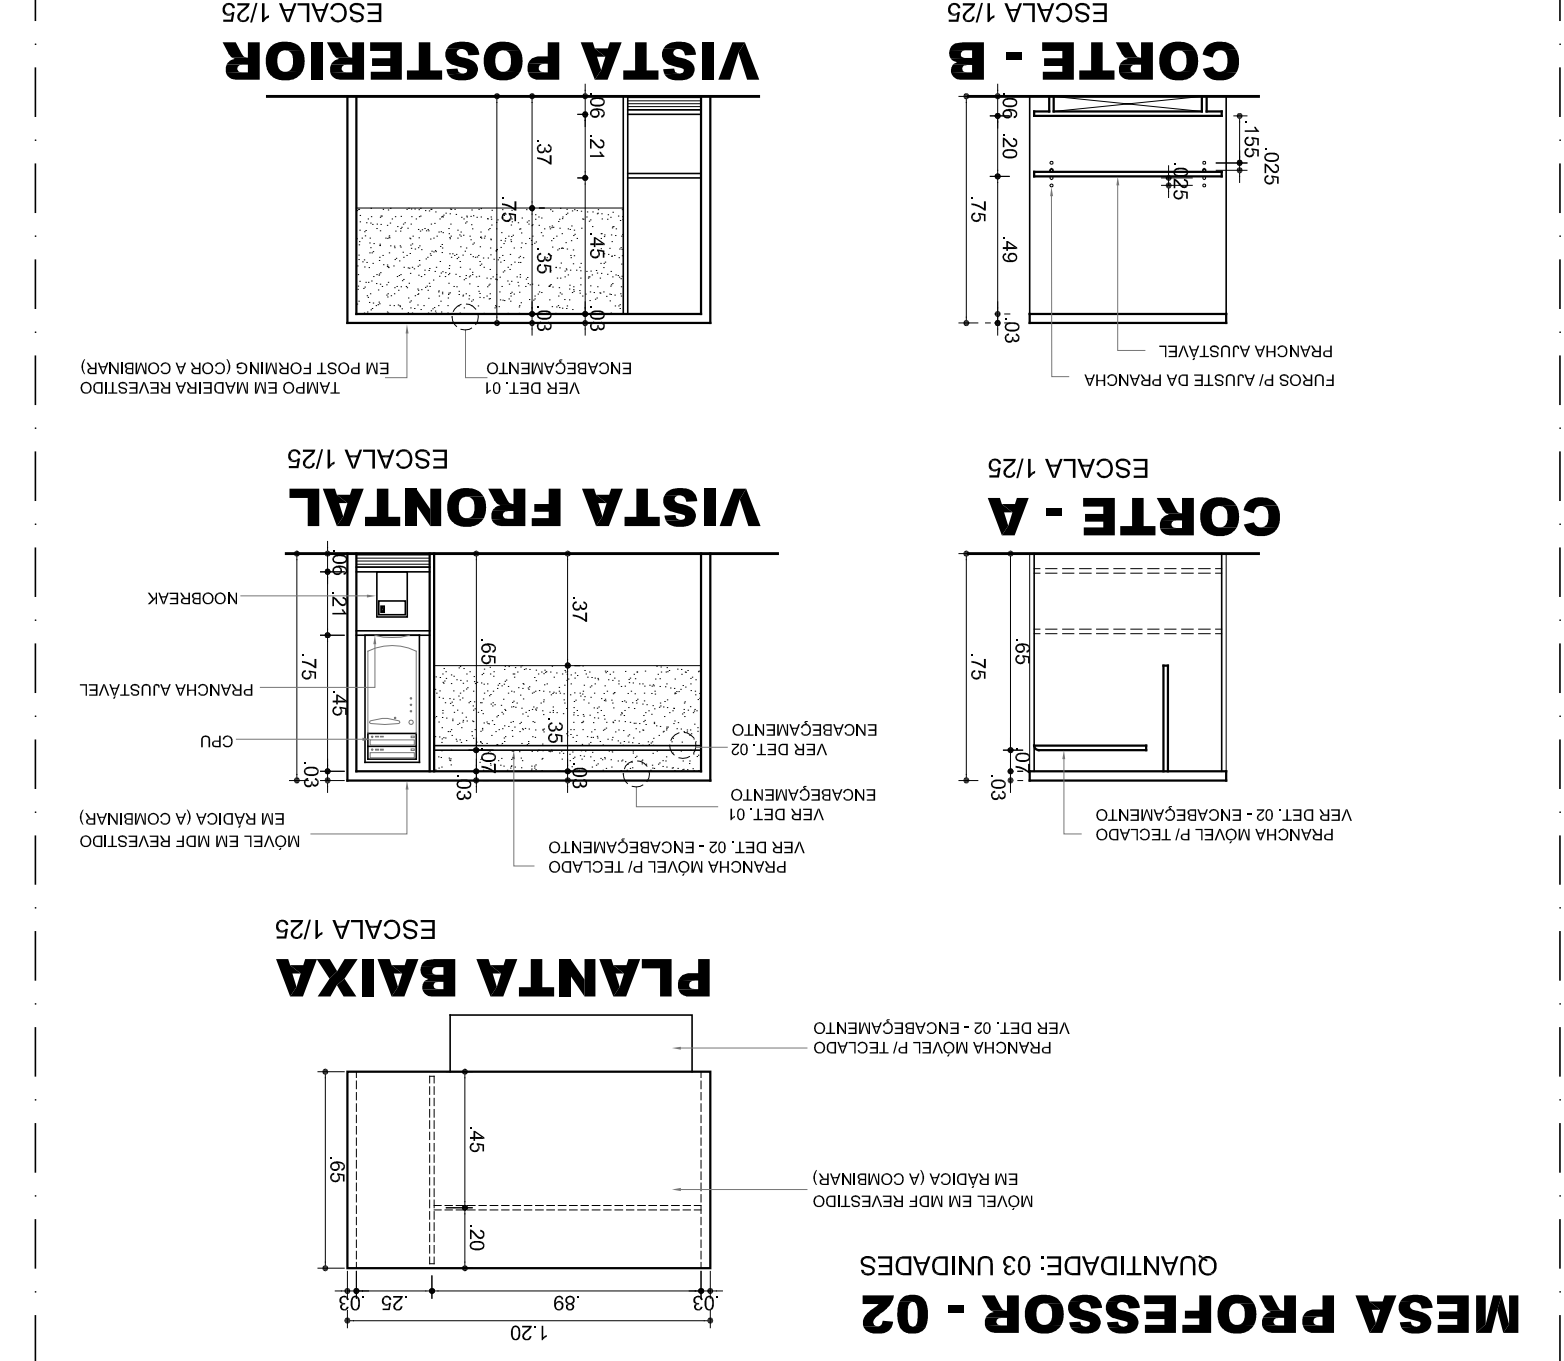

MESA COMPUTADOR - 02
QUANTIDADE: 06 UNIDADES