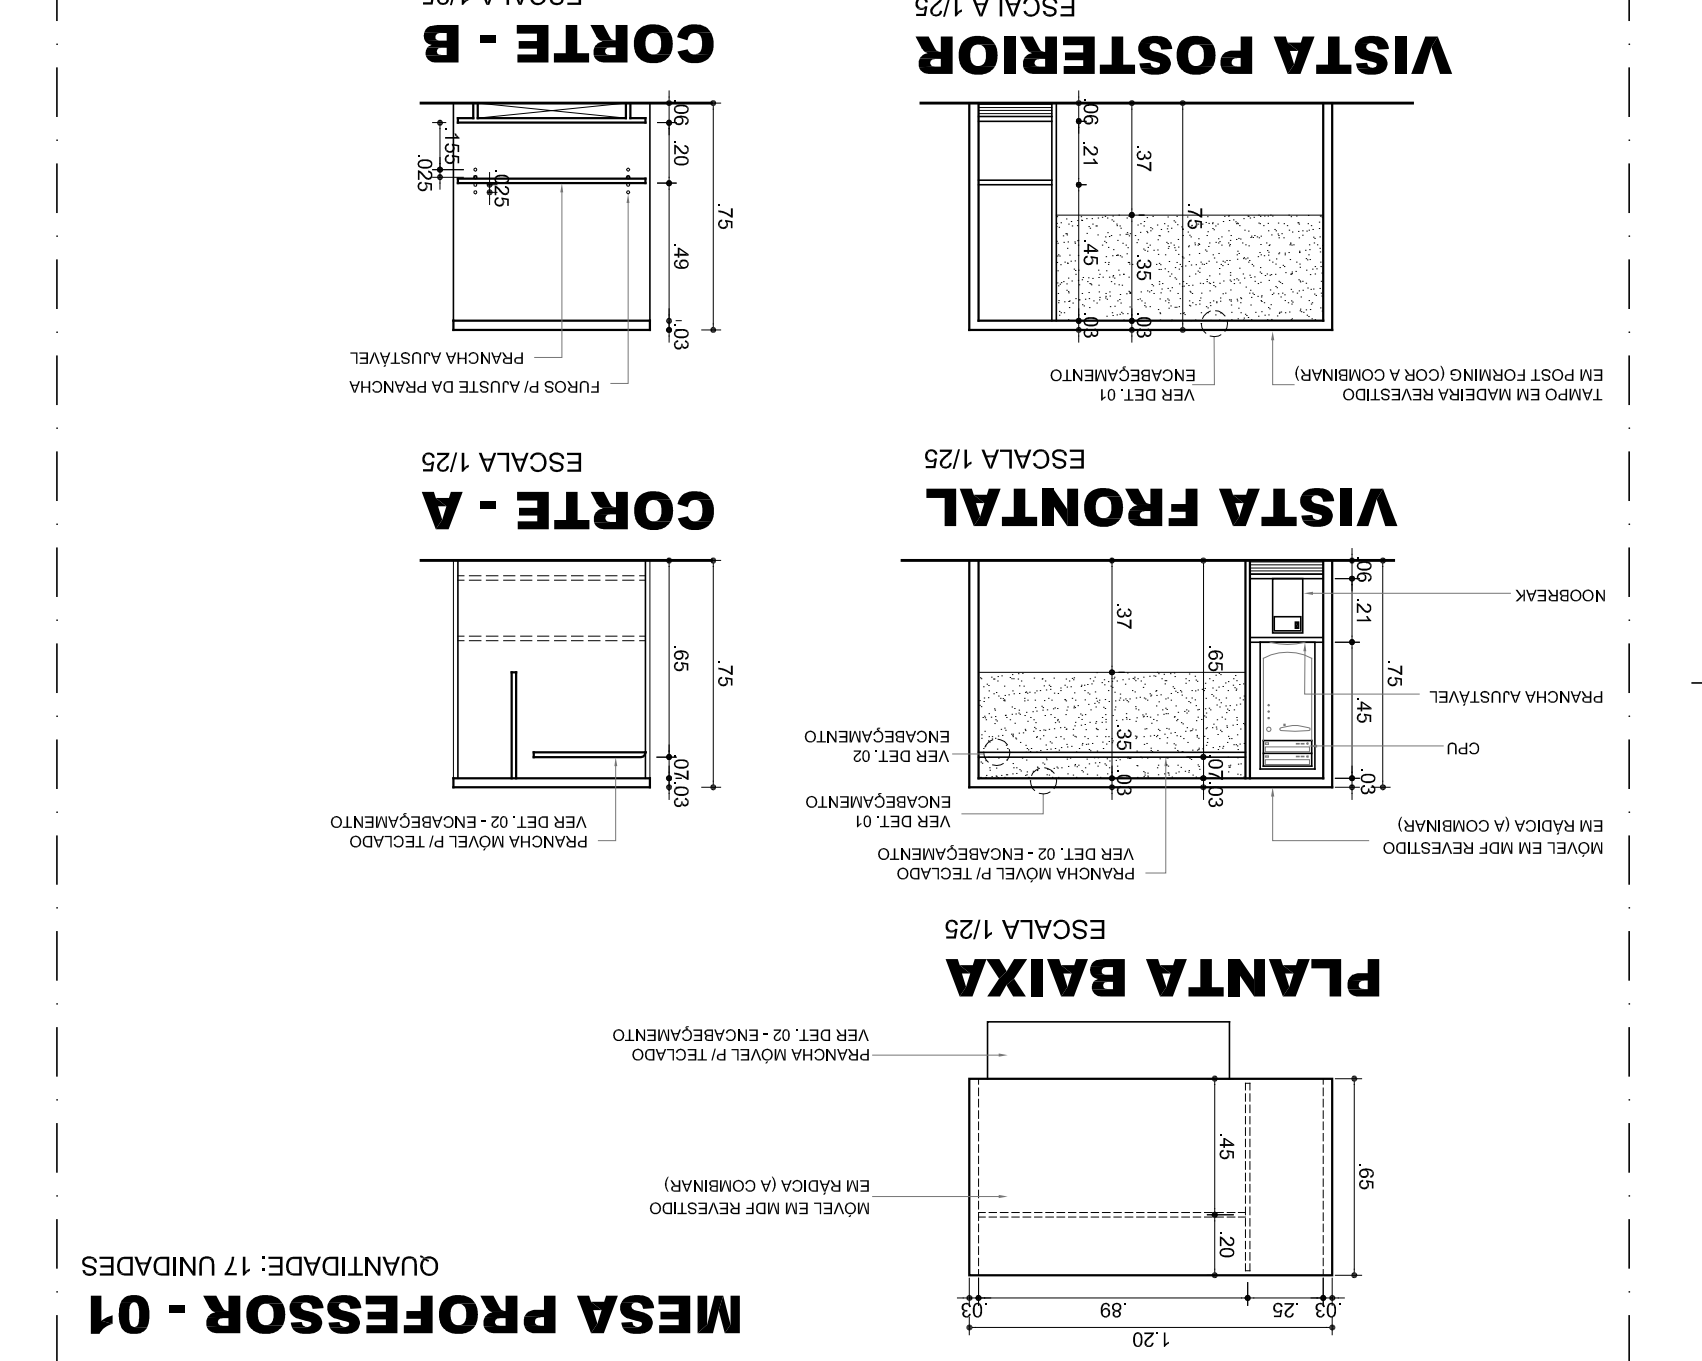

MESA COMPUTADOR - 01
QUANTIDADE: 21 UNIDADES